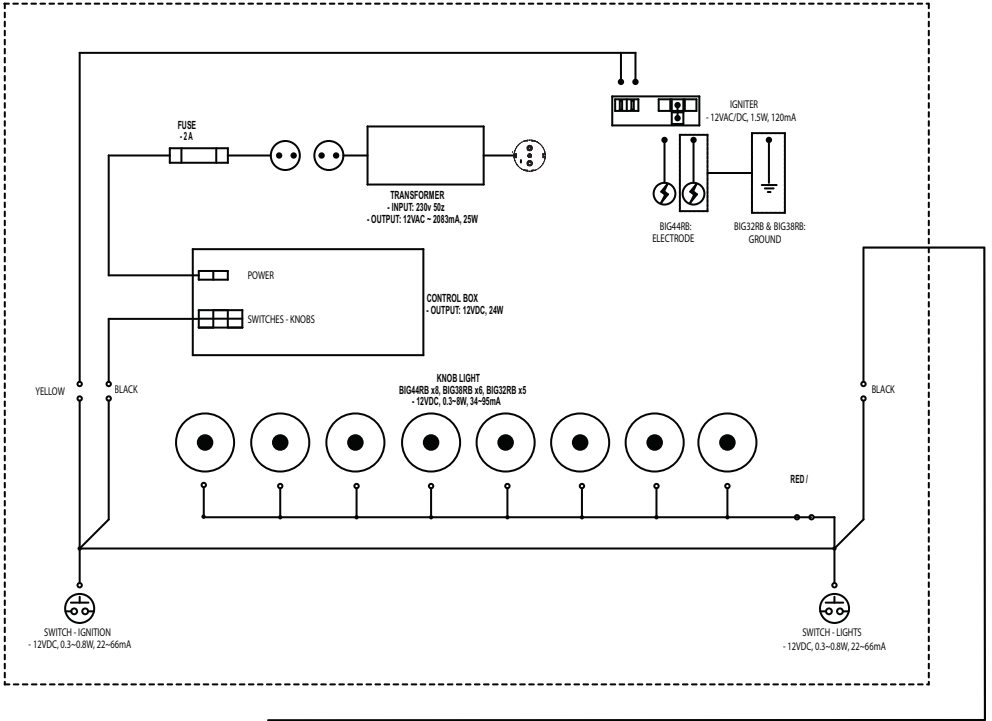

BIG44RB, BIG38RB, BIG32RB